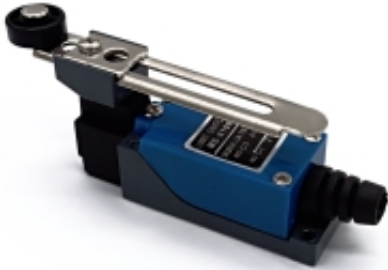

Dane aktualne na dzień: 18-04-2026 09:01

Link do produktu: <https://sklep.truck-box.pl/wylacznik-krancowy-me-8108-p-202.html>

Wyłącznik krańcowy ME-8108

Cena brutto	18,40 zł
Cena netto	14,96 zł
Dostępność	Dostępny
Czas wysyłki	24 godziny
Numer katalogowy	ME-8108 - 230V AC - 5A

Opis produktu

Wyłącznik krańcowy ME-1808 z regulowaną rolką

prąd styków: 5A
napięcie maksymalne: 250V
konfiguracja wyjścia: 1NO + 1NC
żywoćność mechaniczna: 1 000 000 cykli
temperatura pracy: od -25°C do 70°C
klasa szczelności: IP64
materiał: metal, plastik
montaż: 4 otwory na śruby m5 w obudowie