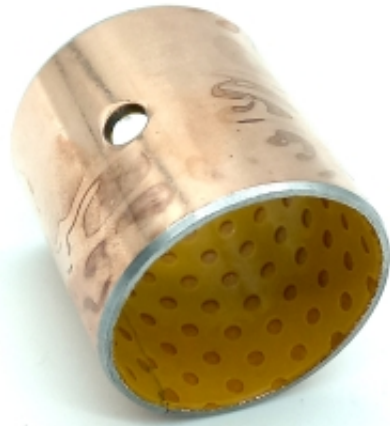

Dane aktualne na dzień: 18-04-2026 08:53

Link do produktu: <https://sklep.truck-box.pl/tuleja-slizgowa-z-kompozytem-35-40-p-165.html>

## Tuleja ślizgowa z kompozytem 35-40

Cena brutto	<b>10,40 zł</b>
Cena netto	<b>8,46 zł</b>
Dostępność	<b>Dostępny</b>
Czas wysyłki	<b>24 godziny</b>
Numer katalogowy	<b>TSK3540</b>

### Opis produktu

Tuleja ślizgowa z kompozytem po stronie wewnętrznej

#### Wymiary:

Szerokość wewnątrz: 35mm

wysokość: 40mm

grubość ścianki: 2mm