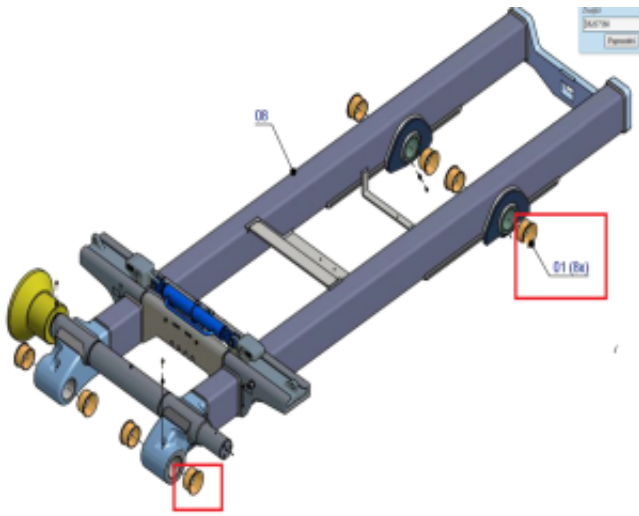

Dane aktualne na dzień: 18-04-2026 11:04

Link do produktu: <https://sklep.truck-box.pl/czujnik-zblizeniowy-blokady-kontenera-hakowiec-hyva-lift-p-297.html>

Czujnik zbliżeniowy blokady kontenera (hakowiec Hyva Lift)

Dostępność

Dostępny

Numer katalogowy

36207560

Opis produktu

Tuleja łożyskująca (hakowiec Hyva Lift) | Truck-Box
Tuleja łożyskująca montowana w głównej ramie urządzenia hakowego

Poz. 01 na zdjęciu obok

Wymiary OD75-ID70-L60