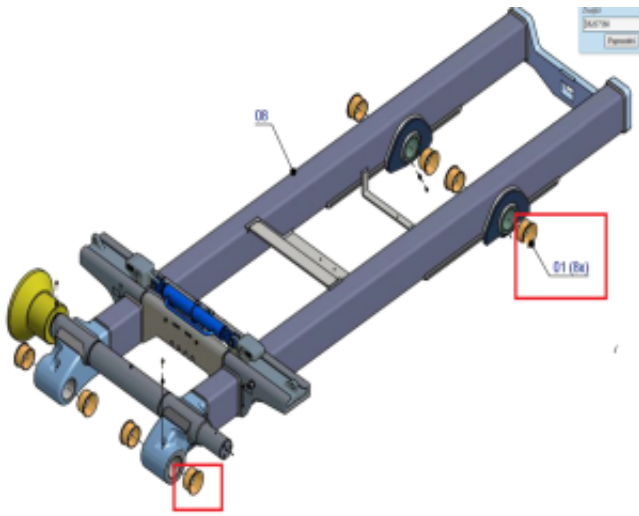

Dane aktualne na dzień: 18-04-2026 09:19

Link do produktu: <https://sklep.truck-box.pl/czujnik-zblizeniowy-blokady-kontenera-hakowiec-hyva-lift-p-297.html>

Czujnik zbliżeniowy blokady kontenera (hakowiec Hyva Lift)

Dostępność

Dostępny

Numer katalogowy

36207560

Opis produktu

Tuleja łożyskująca (hakowiec Hyva Lift) | Truck-Box
Tuleja łożyskująca montowana w głównej ramie urządzenia hakowego

Poz. 01 na zdjęciu obok

Wymiary OD75-ID70-L60