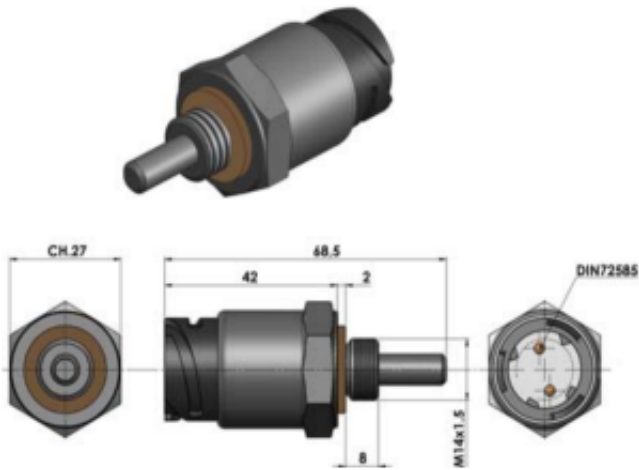

Link do produktu: <https://sklep.truck-box.pl/czujnik-zalaczenia-przystawki-odbioru-mocy-pto-przystawka-boczna-scania-021416006-p-290.html>

Czujnik załączenia przystawki odbioru mocy PTO - przystawka boczna Scania 021416006

Cena brutto **297,66 zł**

Cena netto **242,00 zł**

Dostępność **Dostępny**

Czas wysyłki **24 godziny**

Numer katalogowy **021416006**

Kod producenta **021416006**

Opis produktu

CZUJNIK ZAŁĄCZENIA PRZYSTAWKI GWINT M14